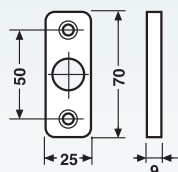

MOD. 1988/600CH-S

ESCUDOS FUNDIDOS - DIE CASTING PLATES

ANODIZADOS - ANODIZING / RILSAN

MANILLAS CARPINTERIA METALICA Y P.V.C. - METALLIC AND P.V.C. DOOR HANDLES

ANODIZADOS - ANODIZING / RILSAN

MANILLAS CON CUADRADILLO REGULABLE - ADJUSTABLE SQUARE SPINDLE