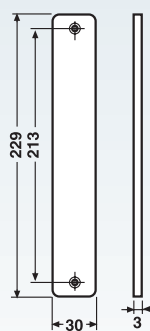

ANODIZADOS - ANODIZING / RILSAN