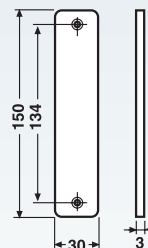

ANODIZADOS - ANODIZING / RILSAN