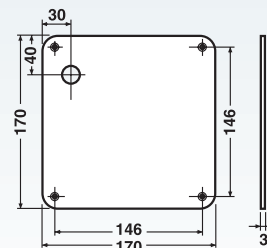

SERIE ECONOMICA

ECONOMICAL RANGE

ESCUDOS ESTAMPADOS - STAMPING PLATES

ANODIZADOS - ANODIZING

ESCUDO DE ROSETA Y PLACA CUADRADA - ESCUTCHEONS AND SQUARE PLATE

ANODIZADOS - ANODIZING / RILSAN