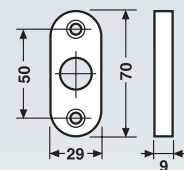

MOD. 1988/600CH-S

ESCUDOS FUNDIDOS - DIE CASTING PLATES

ANODIZADOS - ANODIZING / RILSAN

MANILLAS CARPINTERIA METALICA Y P.V.C. - METALLIC AND P.V.C. DOOR HANDLES

ANODIZADOS - ANODIZING / RILSAN

MANILLAS CON CUADRADILLO REGULABLE - ADJUSTABLE SQUARE SPINDLE