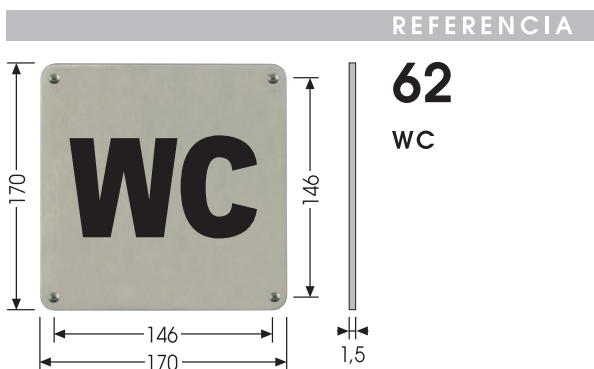

REFERENCIA

58
CAFETERÍA

REFERENCIA

54
TELÉFONO

REFERENCIA

59
ÁREA NO
FUMADORES

ACERO INOXIDABLE AISI304 DIN 1.4301. ACABADO MATE.
 STAINLESS STEEL AISI304 DIN 1.4301. MATT FINISH.
 ACIER INOXYDABLE AISI304 DIN 1.4301. FINISSAGE ÉTEINT.