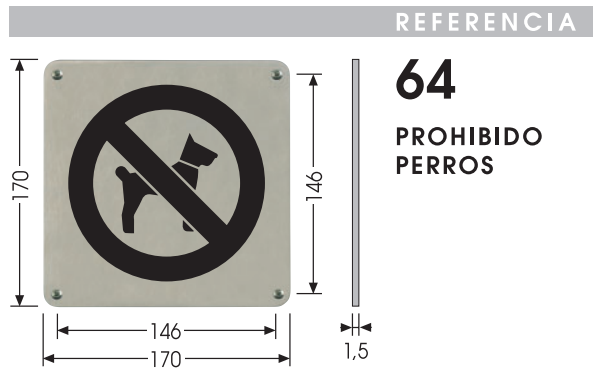

REFERENCIA

58
CAFETERÍA

REFERENCIA

54
TELÉFONO

REFERENCIA

59
ÁREA NO
FUMADORES

ACERO INOXIDABLE AISI304 DIN 1.4301. ACABADO MATE.
 STAINLESS STEEL AISI304 DIN 1.4301. MATT FINISH.
 ACIER INOXYDABLE AISI304 DIN 1.4301. FINISSAGE ÉTEINT.