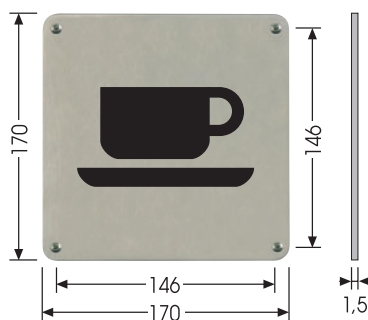

REFERENCIA

58
CAFETERÍA

REFERENCIA

54
TELÉFONO

REFERENCIA

59
ÁREA NO
FUMADORES

ACERO INOXIDABLE AISI304 DIN 1.4301. ACABADO MATE.
 STAINLESS STEEL AISI304 DIN 1.4301. MATT FINISH.
 ACIER INOXYDABLE AISI304 DIN 1.4301. FINISSAGE ÉTEINT.