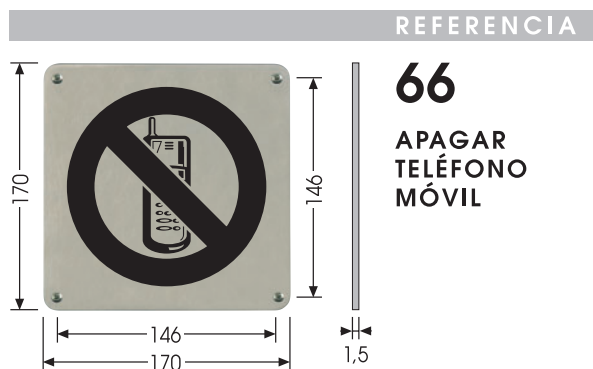

REFERENCIA

58
CAFETERÍA

REFERENCIA

54
TELÉFONO

REFERENCIA

59
ÁREA NO
FUMADORES

ACERO INOXIDABLE AISI304 DIN 1.4301. ACABADO MATE.
 STAINLESS STEEL AISI304 DIN 1.4301. MATT FINISH.
 ACIER INOXYDABLE AISI304 DIN 1.4301. FINISSAGE ÉTEINT.