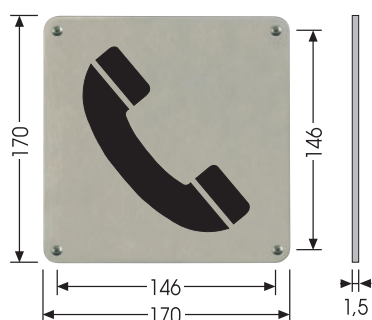

OCARIZ

PICTOGRAMAS DE SEÑALIZACIÓN
SIGNAL PICTOGRAPHS
SIGNALISATEURS

REFERENCIA

50
MUJER

REFERENCIA

55
GUARDARROPA

REFERENCIA

51
HOMBRE

REFERENCIA

56
CAMBIA
PAÑALES

REFERENCIA

52
UNISEX

REFERENCIA

57
RESTAURANTE

REFERENCIA

53
DISCAPACITADO

REFERENCIA

58
CAFETERÍA

REFERENCIA

54
TELÉFONO

REFERENCIA

59
ÁREA NO
FUMADORES

ACERO INOXIDABLE AISI304 DIN 1.4301. ACABADO MATE.
 STAINLESS STEEL AISI304 DIN 1.4301. MATT FINISH.
 ACIER INOXYDABLE AISI304 DIN 1.4301. FINISSAGE ÉTEINT.