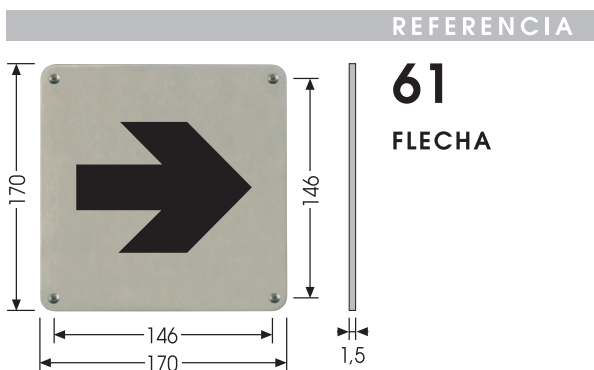

REFERENCIA

58
CAFETERÍA

REFERENCIA

54
TELÉFONO

REFERENCIA

59
ÁREA NO
FUMADORES

ACERO INOXIDABLE AISI304 DIN 1.4301. ACABADO MATE.
 STAINLESS STEEL AISI304 DIN 1.4301. MATT FINISH.
 ACIER INOXYDABLE AISI304 DIN 1.4301. FINISSAGE ÉTEINT.