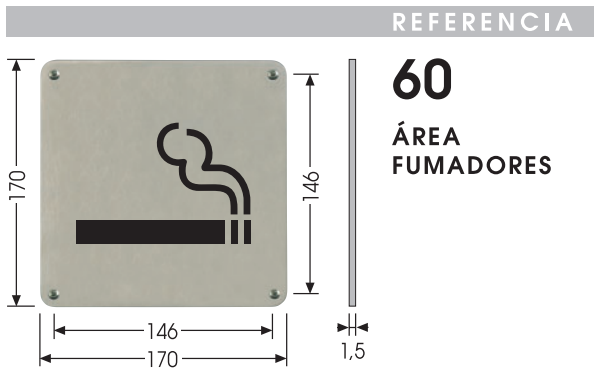

REFERENCIA

58
CAFETERÍA

REFERENCIA

54
TELÉFONO

REFERENCIA

59
ÁREA NO
FUMADORES

ACERO INOXIDABLE AISI304 DIN 1.4301. ACABADO MATE.
 STAINLESS STEEL AISI304 DIN 1.4301. MATT FINISH.
 ACIER INOXYDABLE AISI304 DIN 1.4301. FINISSAGE ÉTEINT.