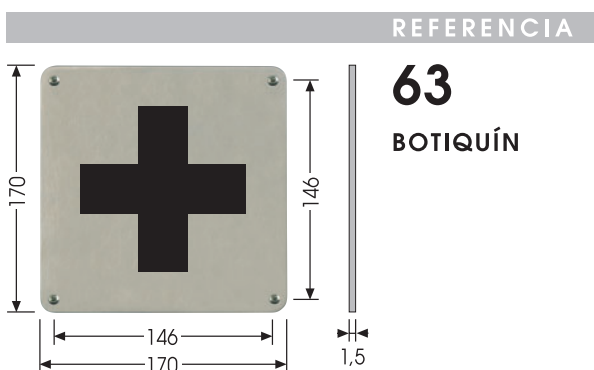

REFERENCIA

58
CAFETERÍA

REFERENCIA

54
TELÉFONO

REFERENCIA

59
ÁREA NO
FUMADORES

ACERO INOXIDABLE AISI304 DIN 1.4301. ACABADO MATE.
 STAINLESS STEEL AISI304 DIN 1.4301. MATT FINISH.
 ACIER INOXYDABLE AISI304 DIN 1.4301. FINISSAGE ÉTEINT.