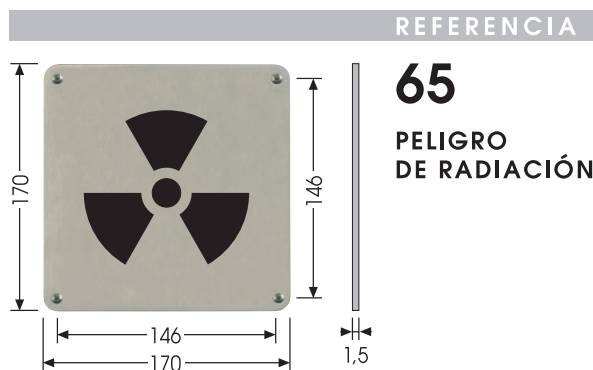

REFERENCIA

58
CAFETERÍA

REFERENCIA

54
TELÉFONO

REFERENCIA

59
ÁREA NO
FUMADORES

ACERO INOXIDABLE AISI304 DIN 1.4301. ACABADO MATE.
 STAINLESS STEEL AISI304 DIN 1.4301. MATT FINISH.
 ACIER INOXYDABLE AISI304 DIN 1.4301. FINISSAGE ÉTEINT.