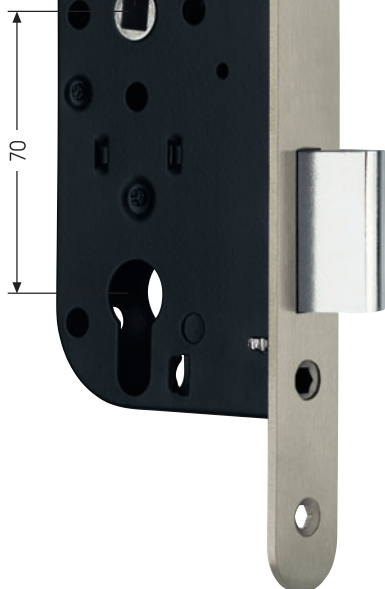

1059 ENTRADA

(apta para tornillos pasantes)

ACABADO: NIQUEL MATE

70