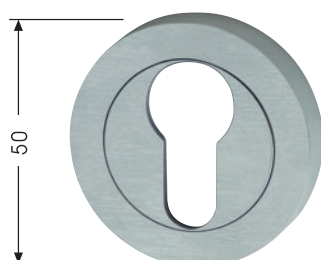

ACABADOS: NIQUEL MATE

82/89/554TO Ø34,5

ACABADOS: PLATA MATE
NIQUEL MATE

T815/554TO

ACABADOS: PLATA MATE
NIQUEL MATE

554TOY Bomb.

ACABADOS: PLATA MATE
NIQUEL MATE

SERIE YUMA

1067-R (UNIFICADO 47)

ACABADO: PLATA MATE

30-R INOX (100x55x2)

1068-R (UNIFICADO 70)

ACABADO: PLATA MATE

50 23

564 INOX

1059 ENTRADA