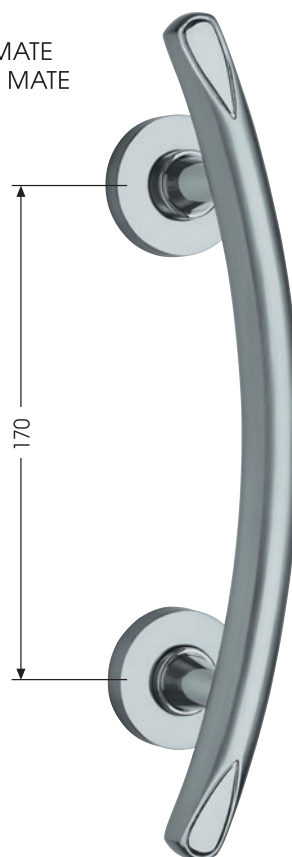

ACABADOS: NIQUEL MATE

82/89/554TO Ø34,5

ACABADOS: PLATA MATE
NIQUEL MATE

T815/554TO

ACABADOS: PLATA MATE
NIQUEL MATE

554TOY Bomb.

ACABADOS: PLATA MATE
NIQUEL MATE

SERIE YUMA

1067-R (UNIFICADO 47)

ACABADO: PLATA MATE

30-R INOX (100x55x2)

1068-R (UNIFICADO 70)

ACABADO: PLATA MATE

50 23

564 INOX

1059 ENTRADA