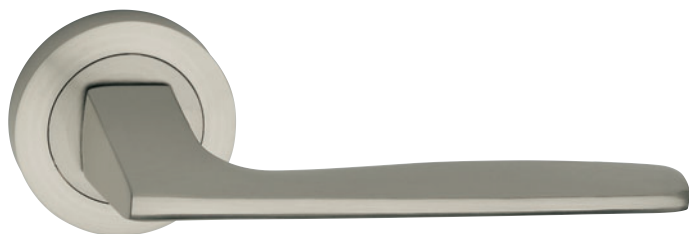

SERIE YUMA

8050/554TO

ACABADOS: PLATA MATE
NIQUEL MATE

8051/554TO

ACABADOS: PLATA MATE
NIQUEL MATE

8055/554TO

ACABADOS: PLATA MATE

8056/554TO

ACABADOS: NIQUEL MATE

82/89/554TO Ø34,5

ACABADOS: PLATA MATE
NIQUEL MATE

T815/554TO

ACABADOS: PLATA MATE
NIQUEL MATE

554TOY Bomb.

ACABADOS: PLATA MATE
NIQUEL MATE

SERIE YUMA

1067-R (UNIFICADO 47)

ACABADO: PLATA MATE

30-R INOX (100x55x2)

1068-R (UNIFICADO 70)

ACABADO: PLATA MATE

50 23

564 INOX

1059 ENTRADA