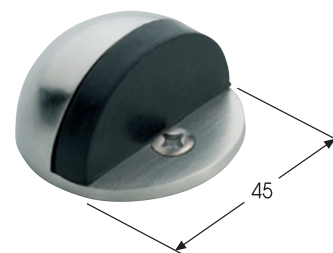

ACABADOS: NIQUEL MATE

82/89/554TO Ø34,5

ACABADOS: PLATA MATE
NIQUEL MATE

T815/554TO

ACABADOS: PLATA MATE
NIQUEL MATE

554TOY Bomb.

ACABADOS: PLATA MATE
NIQUEL MATE

SERIE YUMA

1067-R (UNIFICADO 47)

ACABADO: PLATA MATE

30-R INOX (100x55x2)

1068-R (UNIFICADO 70)

ACABADO: PLATA MATE

50 23

564 INOX

1059 ENTRADA