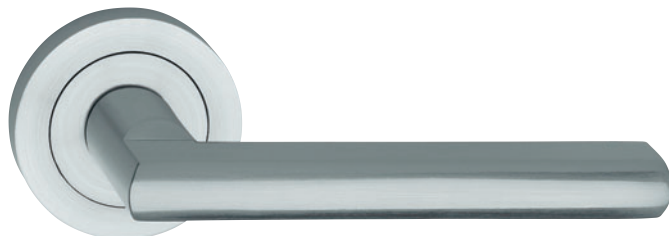

SERIE YUMA

8050/554TO

ACABADOS: PLATA MATE
NIQUEL MATE

8051/554TO

ACABADOS: PLATA MATE
NIQUEL MATE

8055/554TO

ACABADOS: PLATA MATE

8056/554TO

ACABADOS: NIQUEL MATE

82/89/554TO Ø34,5

ACABADOS: PLATA MATE
NIQUEL MATE

T815/554TO

ACABADOS: PLATA MATE
NIQUEL MATE

554TOY Bomb.

ACABADOS: PLATA MATE
NIQUEL MATE

SERIE YUMA

1067-R (UNIFICADO 47)

ACABADO: PLATA MATE

30-R INOX (100x55x2)

1068-R (UNIFICADO 70)

ACABADO: PLATA MATE

50 23

564 INOX

1059 ENTRADA